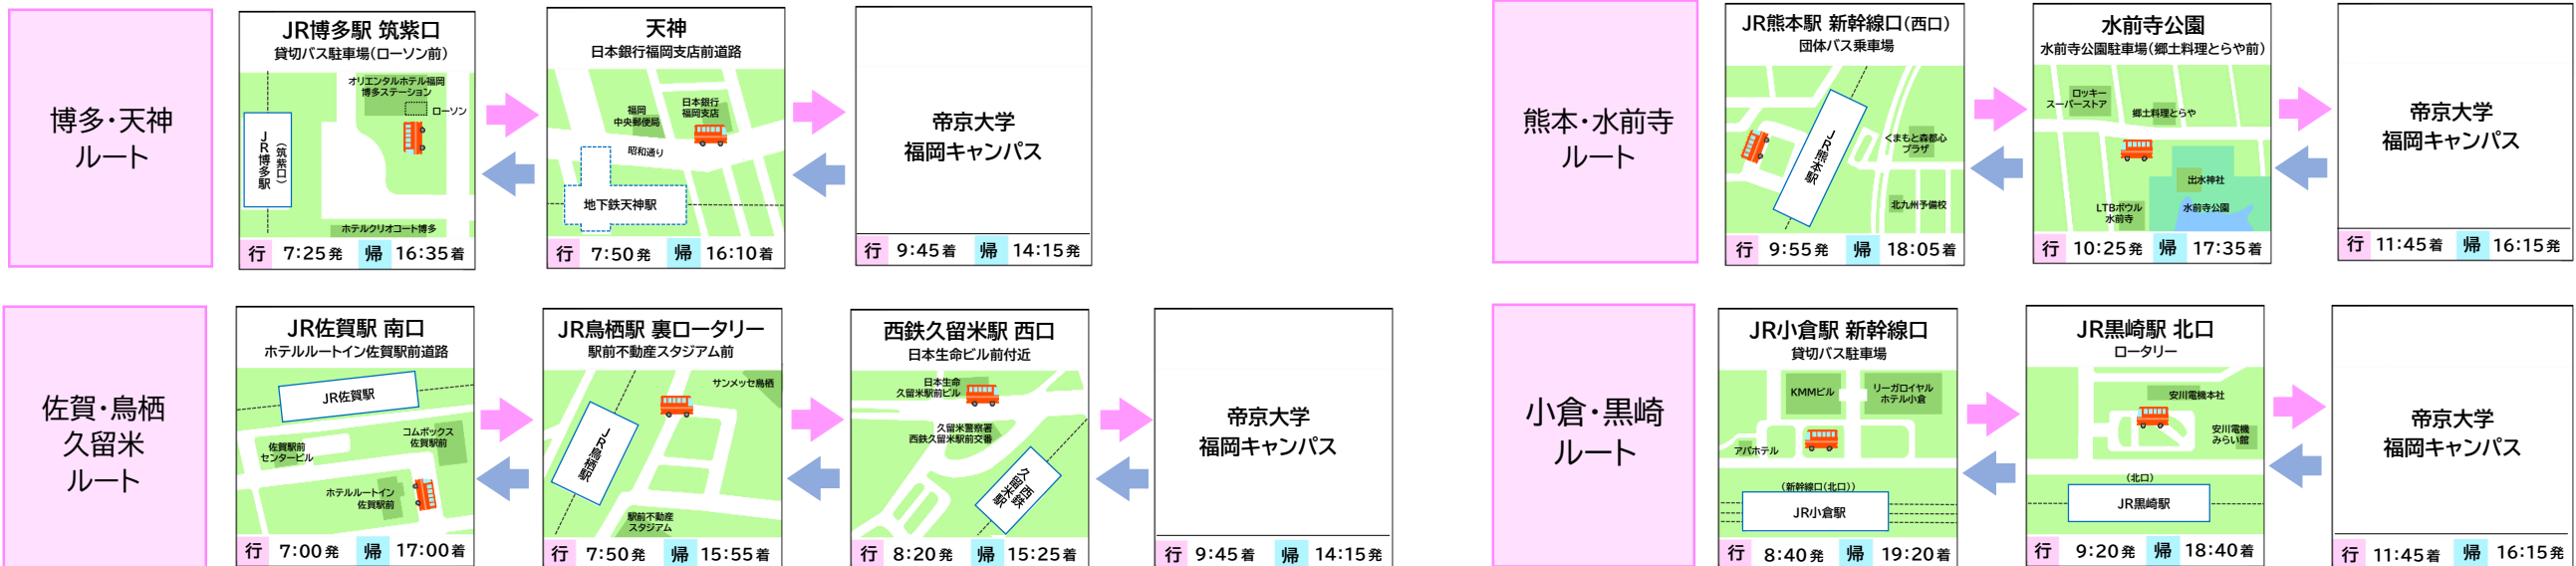

九州各県からの無料送迎バス 各ルート乗降場所のご案内

7月13日(土) / 8月8日(木) / 8月9日(金) / 8月19日(月)

4日間運行

8月8日(木) / 8月9日(金) / 8月19日(月) 3日間運行

7月13日(土) / 8月8日(木) 2日間運行

8月9日(金) / 8月19日(月) 2日間運行