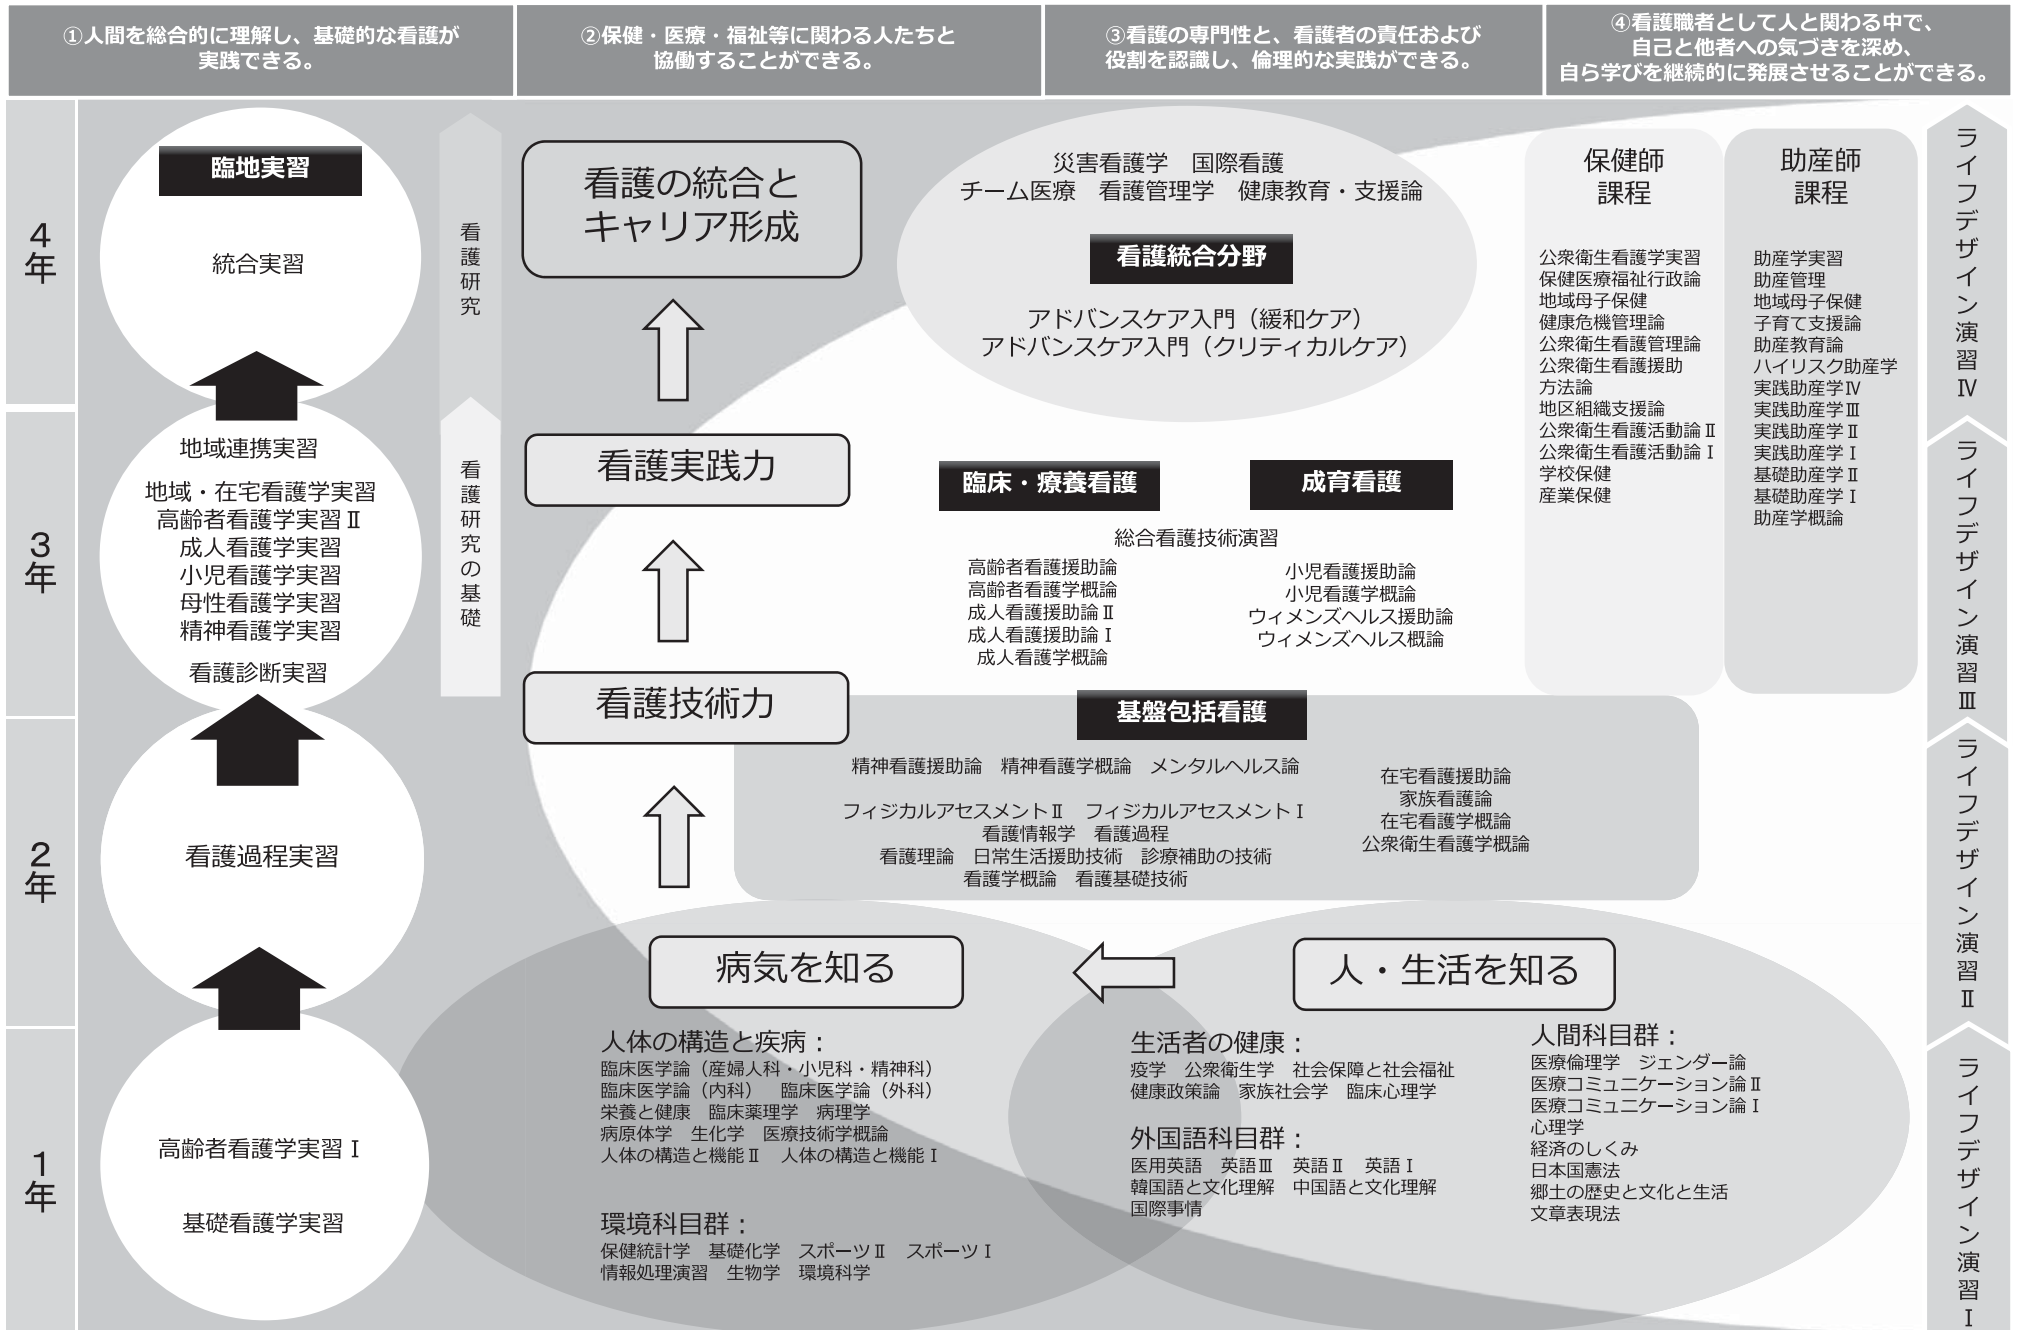

帝京大学福岡医療技術学部 看護学科カリキュラムツリー (2022年度入学生から)

帝京大学福岡医療技術学部 看護学科カリキュラムツリー (2019年度入学生から2021年度入学生)